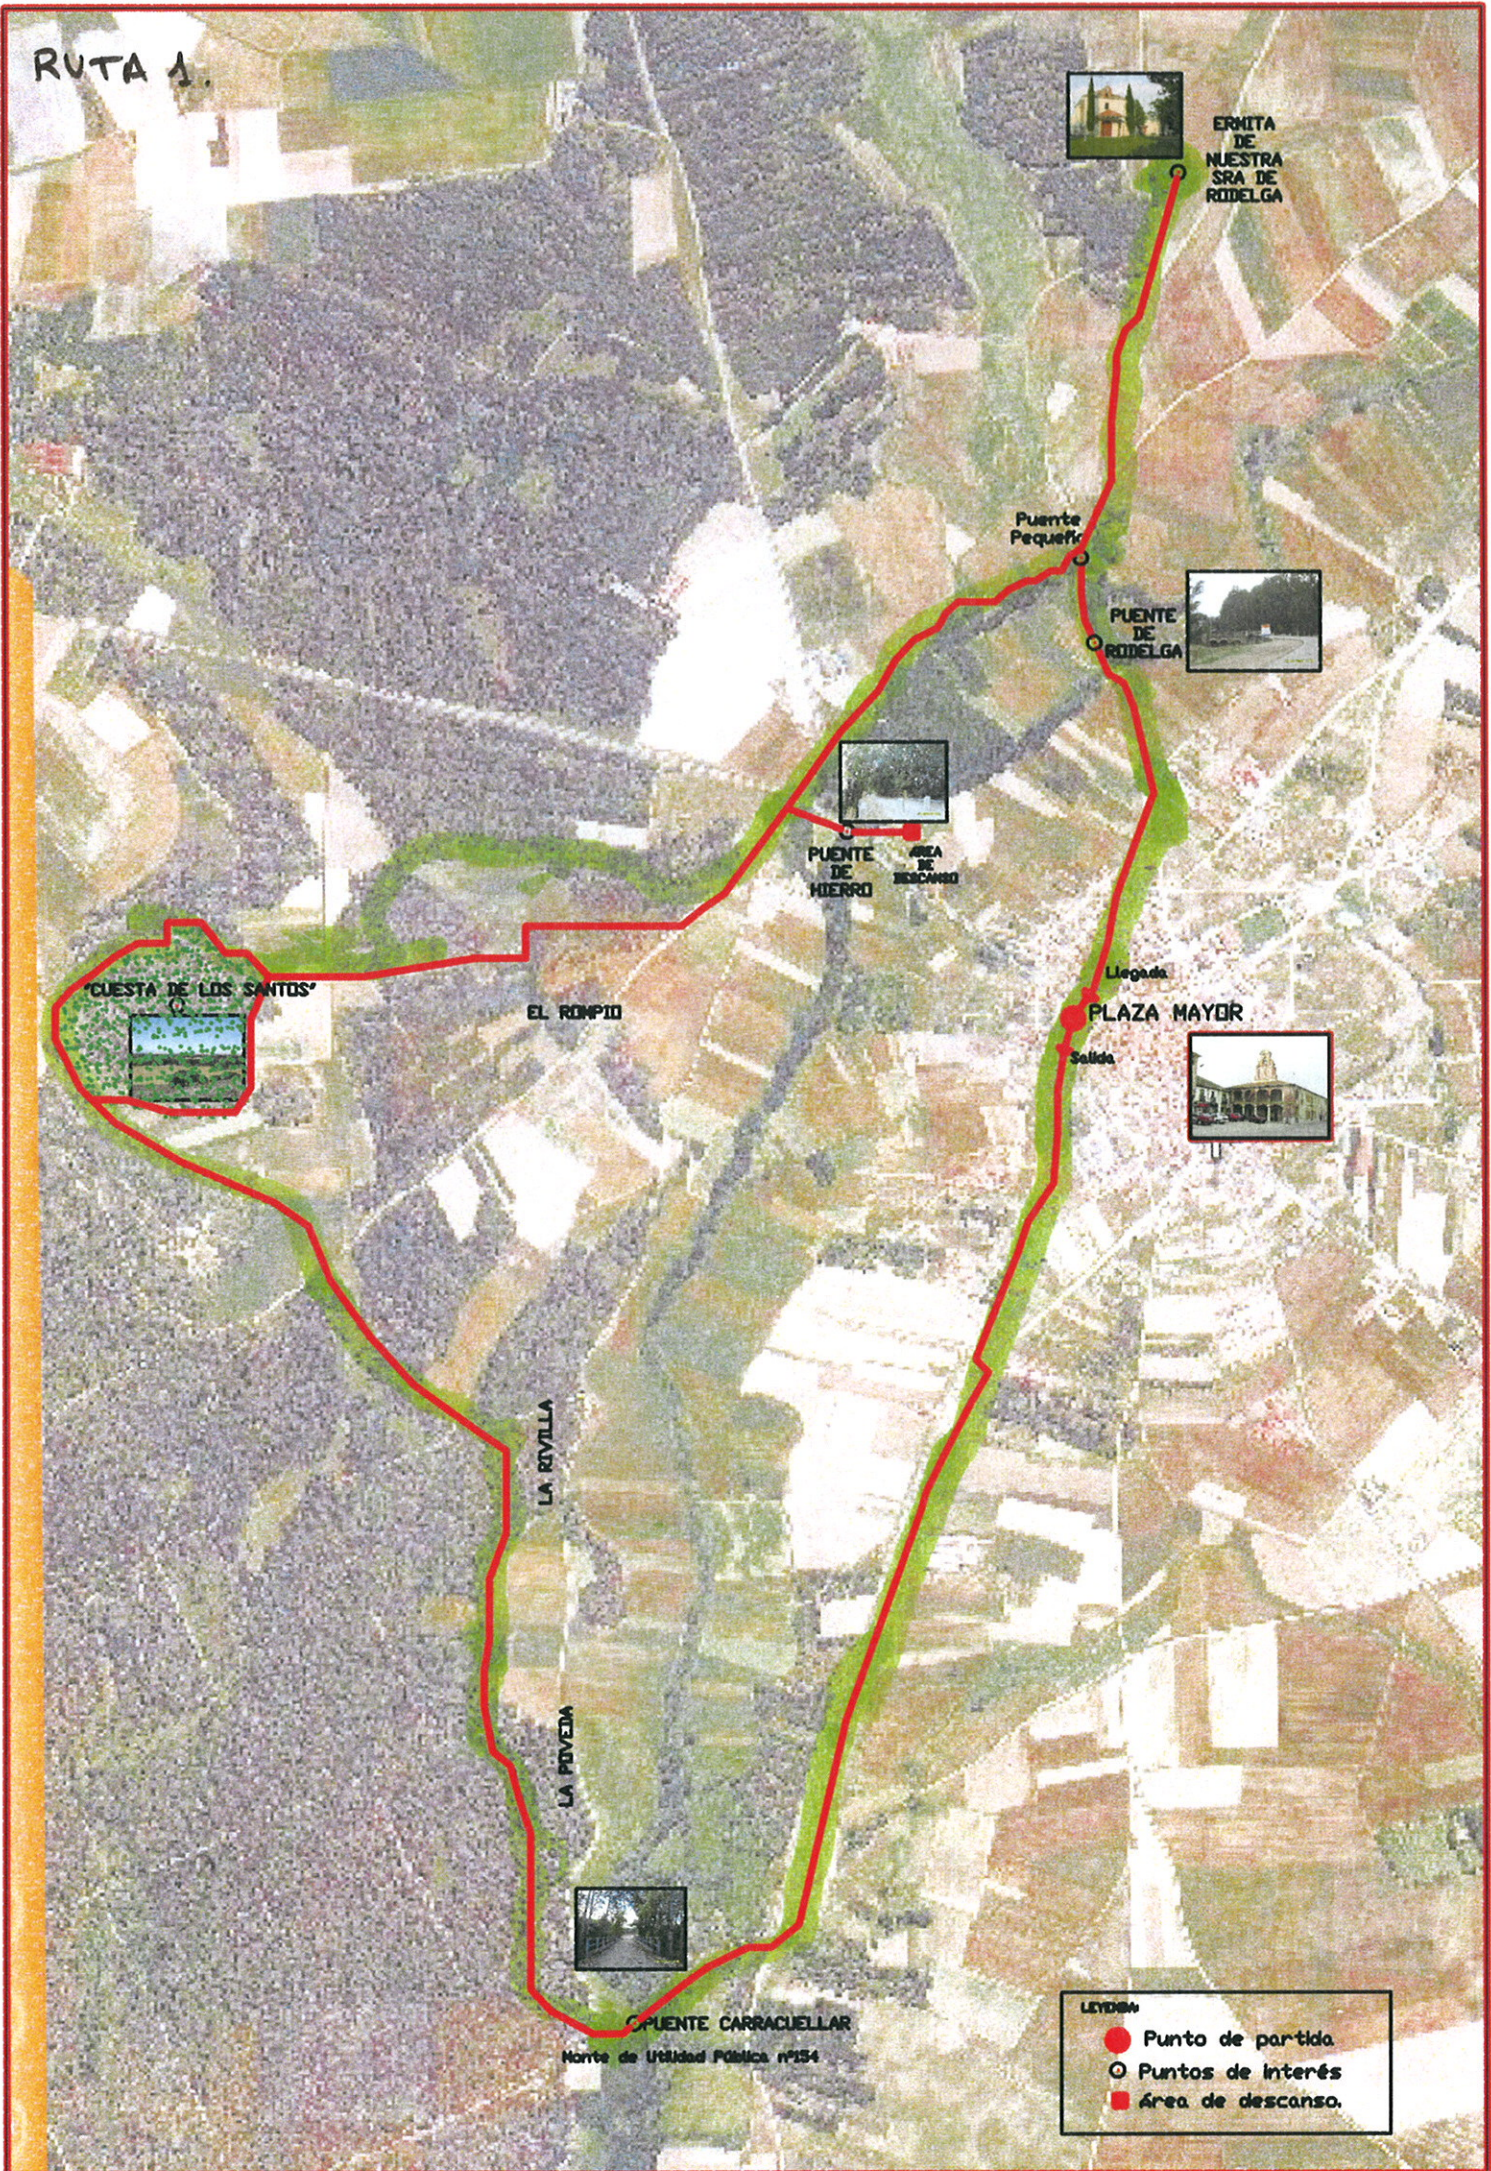

# RUTA 1.

ERMITA DE NUESTRA SRA DE RODELGA

Puente Pequeño

PUENTE DE RODELGA

PUENTE DE HIERRO

ÁREA DE DESCANSO

Llegada

PLAZA MAYOR

Salida

'CUESTA DE LOS SANTOS'

EL ROMPIO

LA RIVILLA

LA POVEDA

PUENTE CARRACUELLAR

Norte de Utilidad Pública nº254

### LEYENDA

- Punto de partida.
- Puntos de interés
- Área de descanso.

# RUTA 2 MOZONCILLO-BUSTAR